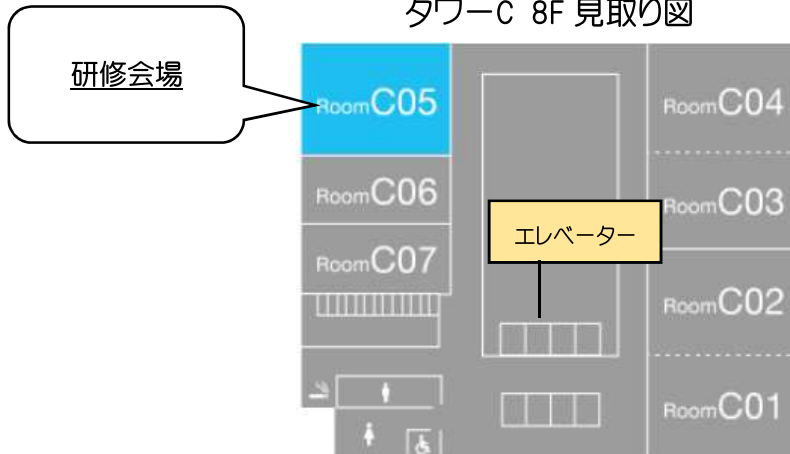

第2回主任運動指導員フォローアップ研修 会場案内

●研修会場

グランフロント大阪 北館 タワーC 8階

ナレッジキャピタルカンファレンスルームタワーC RoomC05

●アクセス

JR大阪駅中央北口2階より、連絡通路を通り、南館内を抜けると北館に着きます。

北館に着くと、一度エスカレーターで1Fに降りて、1F奥のエレベーターを利用し、8Fにお越し下さい。1F奥のエレベーターより、8階カンファレンスルームに上がることができます。

北館 1F 見取り図

北館 2F 見取り図

タワーC 8F 見取り図

会場ホームページより、ご案内が出ておりますので、そちらもご参照ください。
<https://www.kc-space.jp/accessmap/conference/>