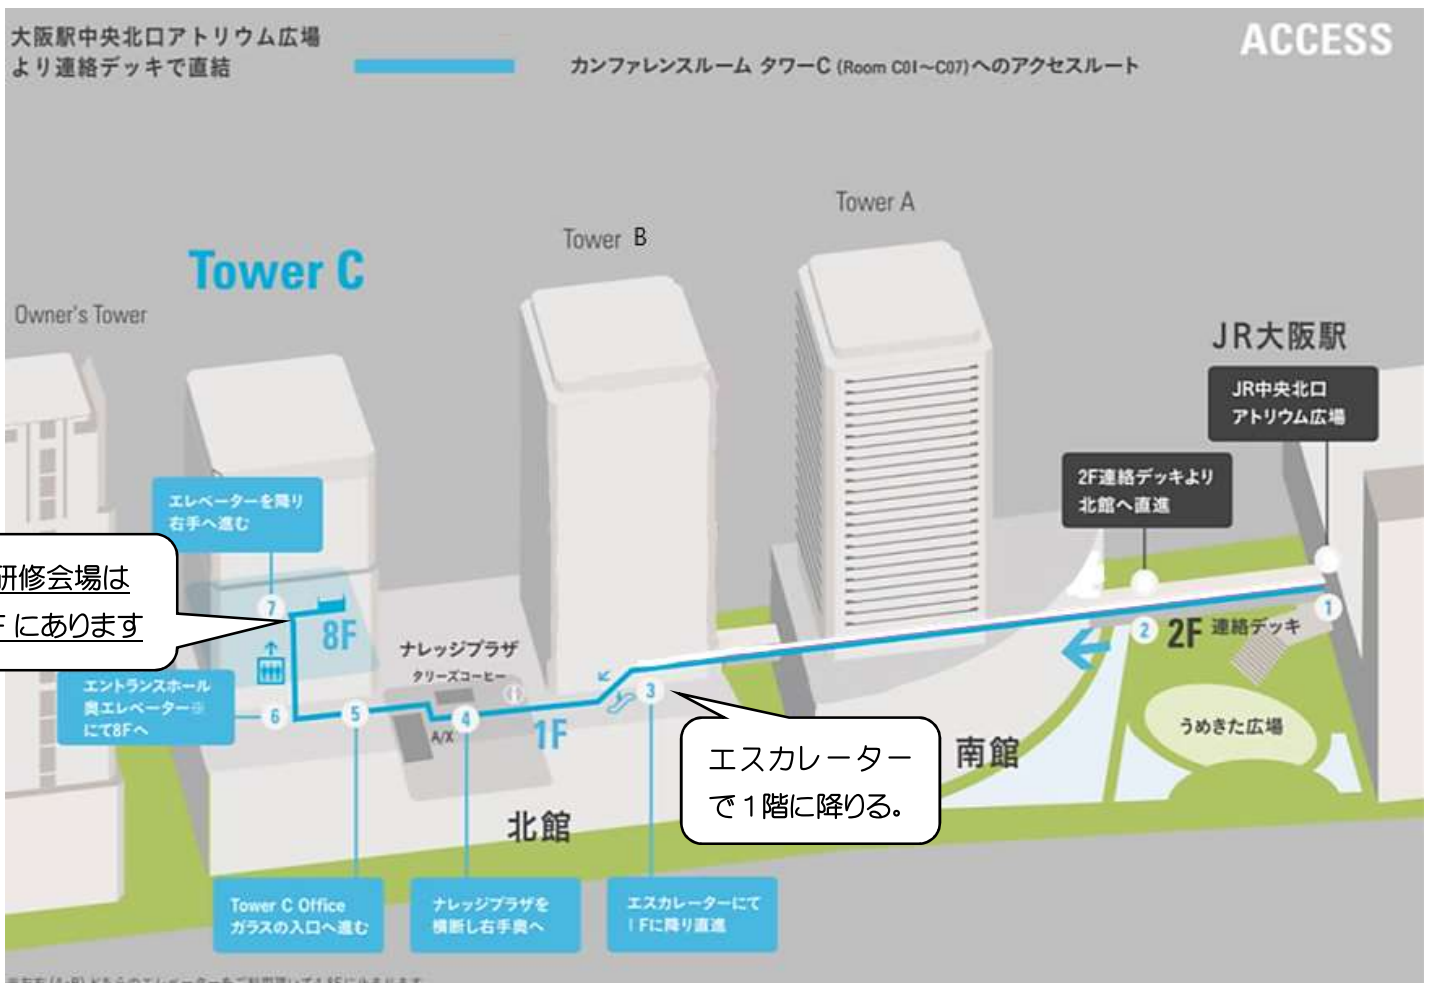

第2回主任運動指導員フォローアップ研修 会場案内

●研修会場

グランフロント大阪 北館 タワーC 8階

ナレッジキャピタルカンファレンスルームタワーC RoomC05

●アクセス

JR大阪駅中央北口2階より、連絡通路を通り、南館内を抜けると北館に着きます。

北館に着くと、一度エスカレーターで1Fに降りて、1F奥のエレベーターを利用し、8Fにお越し下さい。1F奥のエレベーターより、8階カンファレンスルームに上がることができます。

北館 1F 見取り図

北館 2F 見取り図

タワーC 8F 見取り図

会場ホームページより、ご案内が出ておりますので、そちらもご参照ください。
<https://www.kc-space.jp/accessmap/conference/>