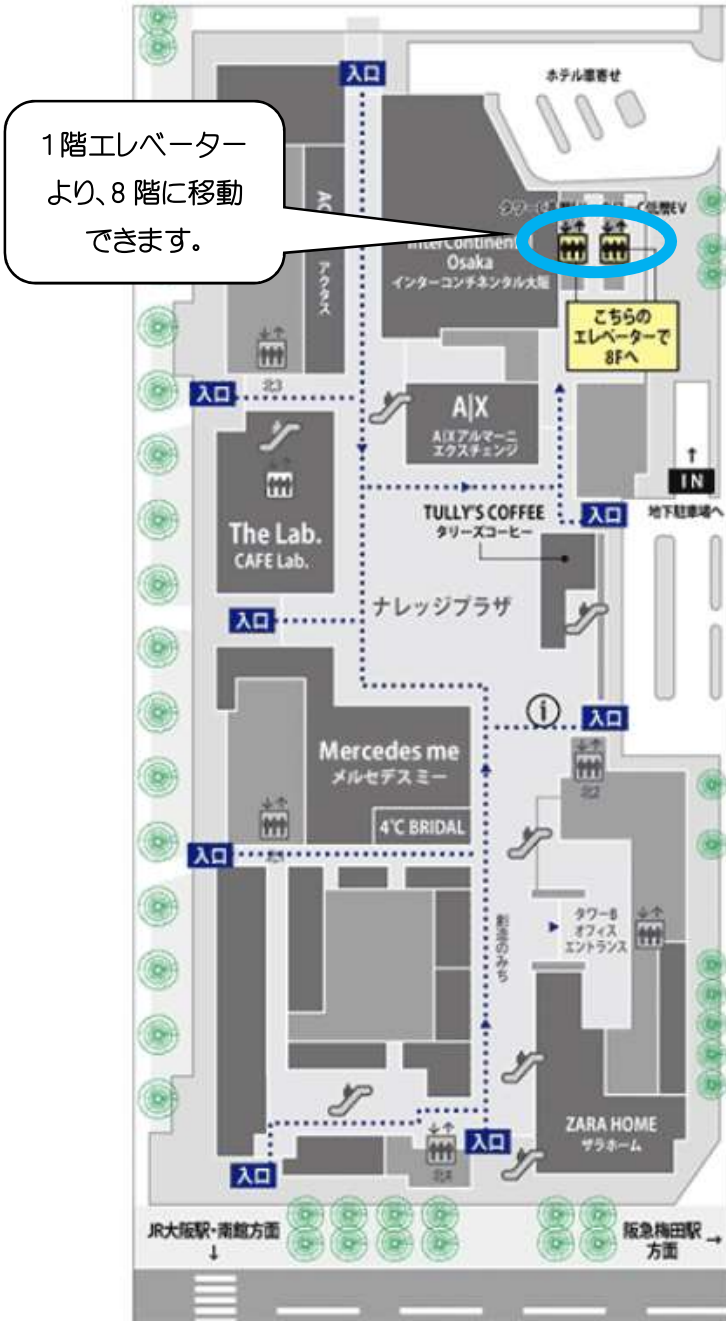

第2回主任運動指導員フォローアップ研修 会場案内

●研修会場

グランフロント大阪 北館 タワーC 8階

ナレッジキャピタルカンファレンスルームタワーC RoomC05

●アクセス

JR大阪駅中央北口2階より、連絡通路を通り、南館内を抜けると北館に着きます。

北館に着くと、一度エスカレーターで1Fに降りて、1F奥のエレベーターを利用し、8Fにお越し下さい。1F奥のエレベーターより、8階カンファレンスルームに上がることができます。

北館 1F 見取り図

北館 2F 見取り図

タワーC 8F 見取り図

会場ホームページより、ご案内が出ておりますので、そちらもご参照ください。
<https://www.kc-space.jp/accessmap/conference/>